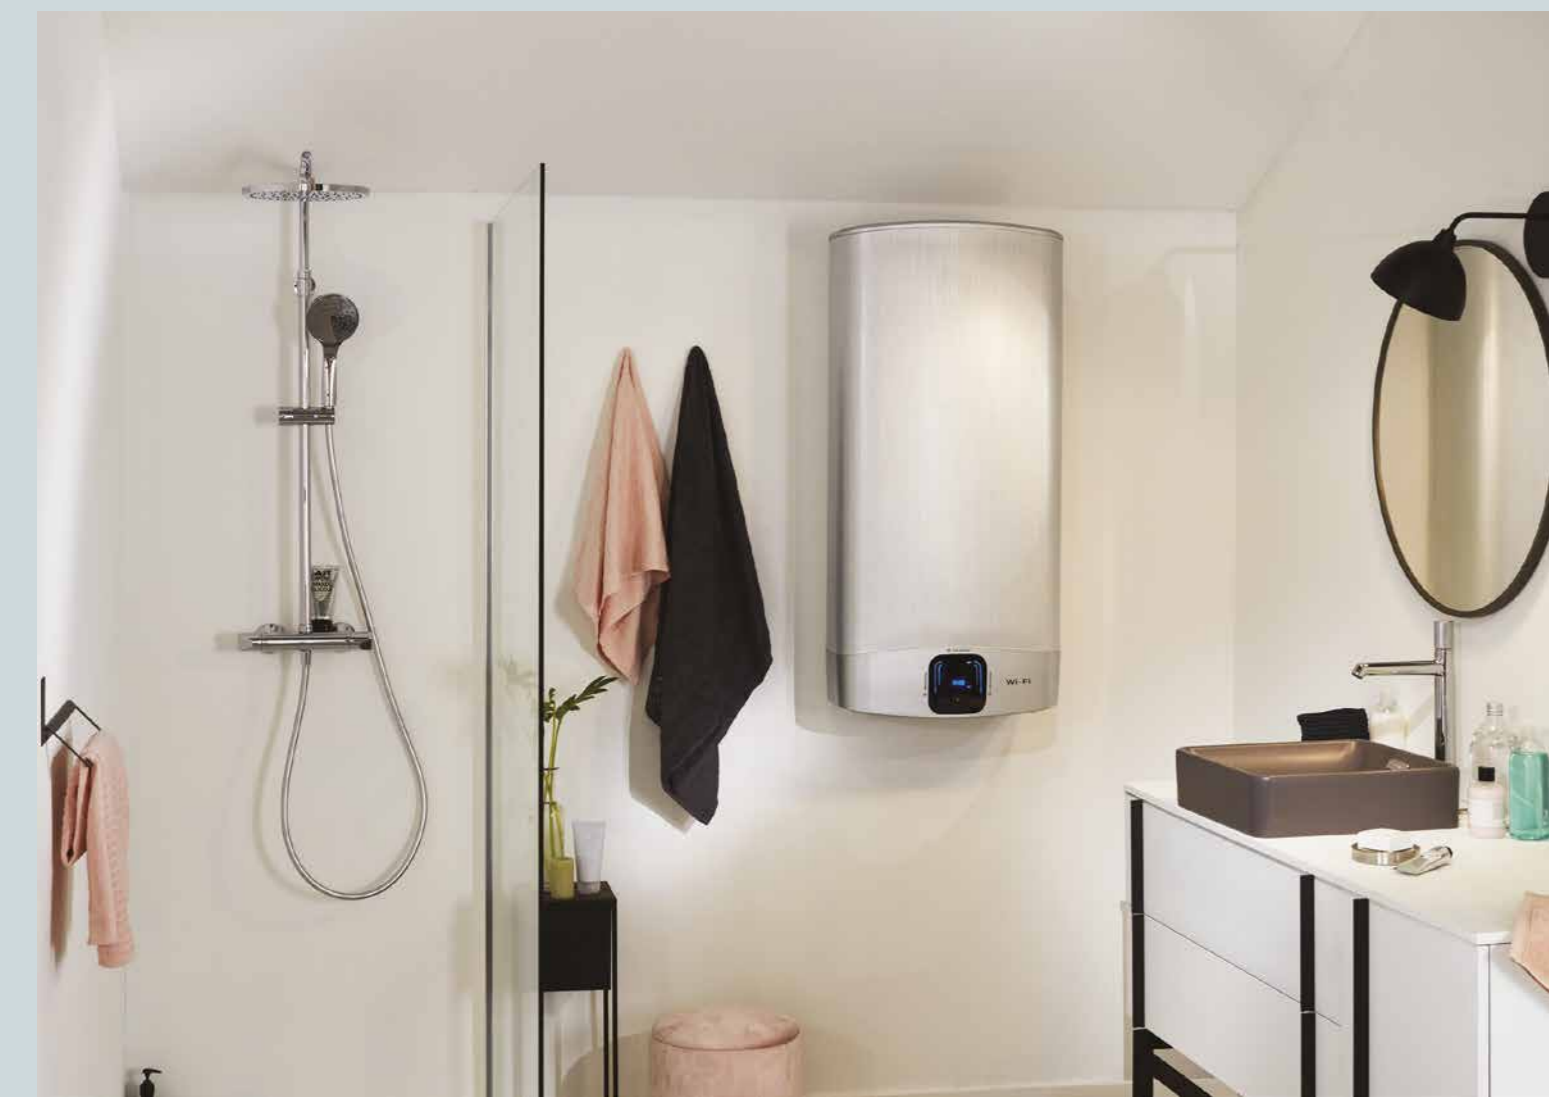

### VELIS EVO DRY, Le chauffe-eau électrique jamais à court d'eau chaude\*

Équipé de la toute nouvelle technologie DRY, deux résistances montées à l'intérieur de fourreaux métalliques qui évitent tout contact direct avec l'eau et facilitent leur entretien, sans avoir besoin de vidanger la cuve; VELIS EVO DRY assure une grande disponibilité en eau chaude et offre une protection supplémentaire en cas de surchauffe. En cas de panne sur une des résistances, la deuxième prend le relais, pour un confort toujours garanti.