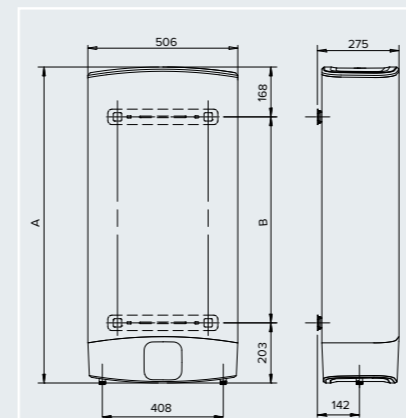

### CÔTES D'ENCOMBREMENT (EN MM)

VELIS EVO DRY	45	65	80
A	776	1066	1251
B	405	695	880

CARACTÉRISTIQUES GÉNÉRALES		VELIS EVO DRY WIFI 65 L	VELIS EVO DRY WIFI 80 L
Type de pose		Vertical - Horizontal	
Capacité de stockage ECS	l	65	80
NF Elec. Performance		Oui	
Profondeur	cm	27	
Alimentation électrique	V	230 MONO	
Puissance	W	1500 (2x750) / 1500 (2x750)	
Temps de chauffe à ΔT=50°C	h:min	02:15	02:50
Temps de chauffe de la 1ère cuve	h:min	01:10	01:30
Production d'eau à 40°C	l	125	156
Protection anticorrosion		Anodes titane + Anodes magnésium	
Type de résistance		DRY	
<b>POIDS</b>			
Poids net	Kg	31	36
<b>ERP</b>			
Classe d'efficacité énergétique pour le chauffage de l'eau		B	
Profil de soutirage déclaré		M	
Référence		3626246	3626247
Prix HT	€	644,00	670,00
Éco-participation HT	€	5,00	