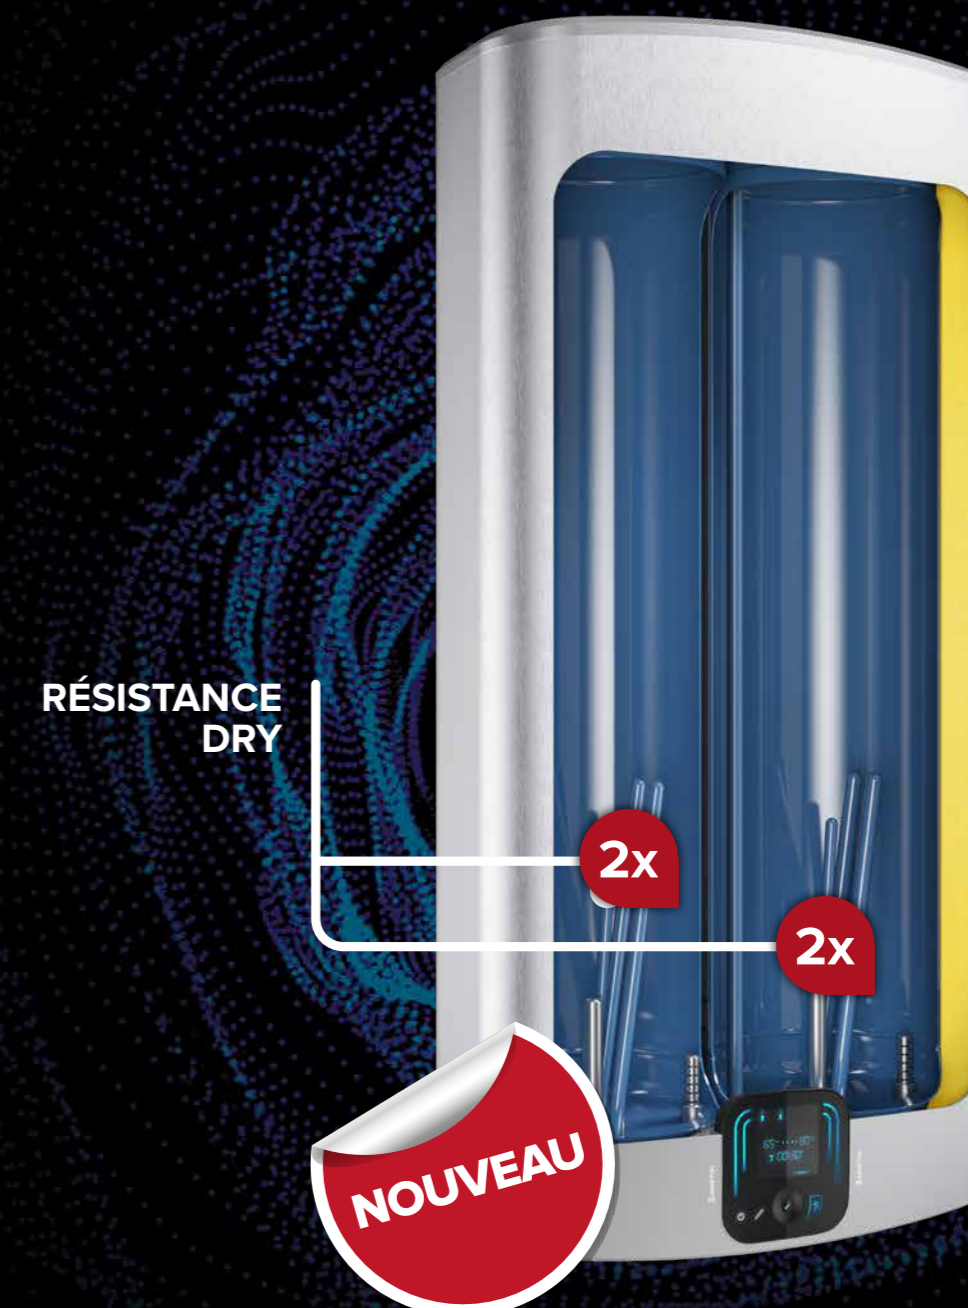

## VELIS EVO DRY

LE CHAUFFE-EAU ÉLECTRIQUE  
JAMAIS À COURT D'EAU CHAUDE

Disponible en version Wifi