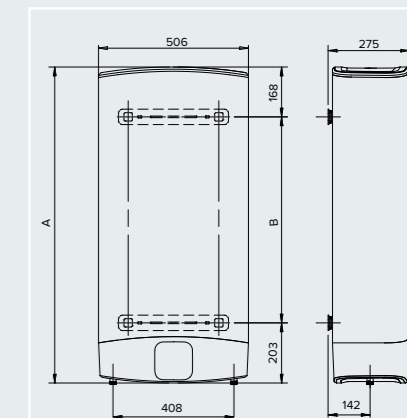

### CÔTES D'ENCOMBREMENT (EN MM)

VELIS EVO DRY	45	65	80
A	776	1066	1251
B	405	695	880

CARACTÉRISTIQUES GÉNÉRALES		VELIS EVO DRY WIFI 65 L	VELIS EVO DRY WIFI 80 L
Type de pose		Vertical - Horizontal	
Capacité de stockage ECS	l	65	80
NF Elec. Performance		Oui	
Profondeur	cm	27	
Alimentation électrique	V	230 MONO	
Puissance	W	1500 (2x750) / 1500 (2x750)	
Temps de chauffe à ΔT=50°C	h:min	02:15	02:50
Temps de chauffe de la 1ère cuve	h:min	01:10	01:30
Production d'eau à 40°C	l	125	156
Protection anticorrosion		Anodes titane + Anodes magnésium	
Type de résistance		DRY	
<b>POIDS</b>			
Poids net	Kg	31	36
<b>ERP</b>			
Classe d'efficacité énergétique pour le chauffage de l'eau		B	
Profil de soutirage déclaré		M	
Référence		3626246	3626247
Prix HT	€	644,00	670,00
Éco-participation HT	€	5,00	